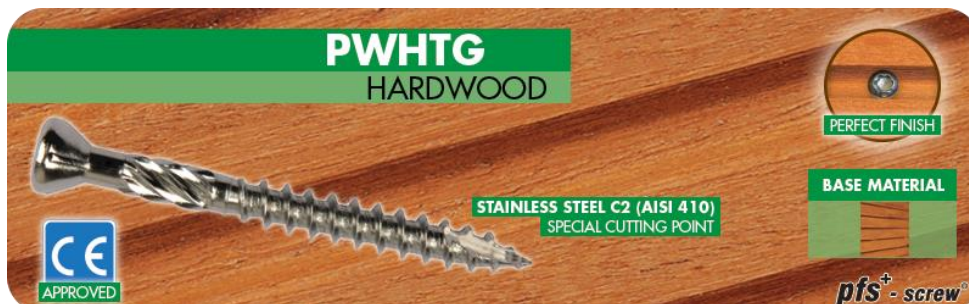

HARDHOUTSCHROEVEN BESTELFORMULIER

RVS, inox C2 (AISI 410)

Actie 2019

- De kop is extra klein en staat in een hoek van 60 graden, bij vlonderplanken kunnen deze schroeven tussen de ribben worden geplaatst waardoor ze minder zichtbaar zijn.
- De punt van de schroef is voorzien van een boorpunt zodat voorboren niet meer nodig is.
- Voorzien van freesribben onder de kop om de schroef zichzelf te laten verzinken.
- Op de hals zit een ruimer zodat de schroeven niet afbreken als evt. het hout nog gaat werken

Deze actie loopt van 7 Januari t/m 26 Januari 2019

Maat hardhoutschroef RVS 	Doosprijs normaal	ACTIE PRIJS	Aantal
hardhoutschroef RVS 4 x 40	100 st. € 13,65	€ 7,65	
hardhoutschroef RVS 4 x 40	200 st. € 24,95	€ 14,10	
hardhoutschroef RVS 4,5 x 50	50 st. € 10,10	€ 5,65	
hardhoutschroef RVS 4,5 x 50	200 st. € 34,30	€ 19,40	
hardhoutschroef RVS 5,0 x 50	50 st. € 11,80	€ 6,60	
hardhoutschroef RVS 5,0 x 50	200 st. € 41,05	€ 23,30	
hardhoutschroef RVS 5 x 60	50 st. € 13,05	€ 7,40	
hardhoutschroef RVS 5 x 60	200 st. € 46,00	€ 26,00	
hardhoutschroef RVS 5 x 70	50 st. € 15,15	€ 8,60	
hardhoutschroef RVS 5 x 70	200 st. € 56,35	€ 31,90	
hardhoutschroef RVS 5 x 80	50 st. € 17,95	€ 9,95	
hardhoutschroef RVS 5 x 80	200 st. € 64,00	€ 36,25	